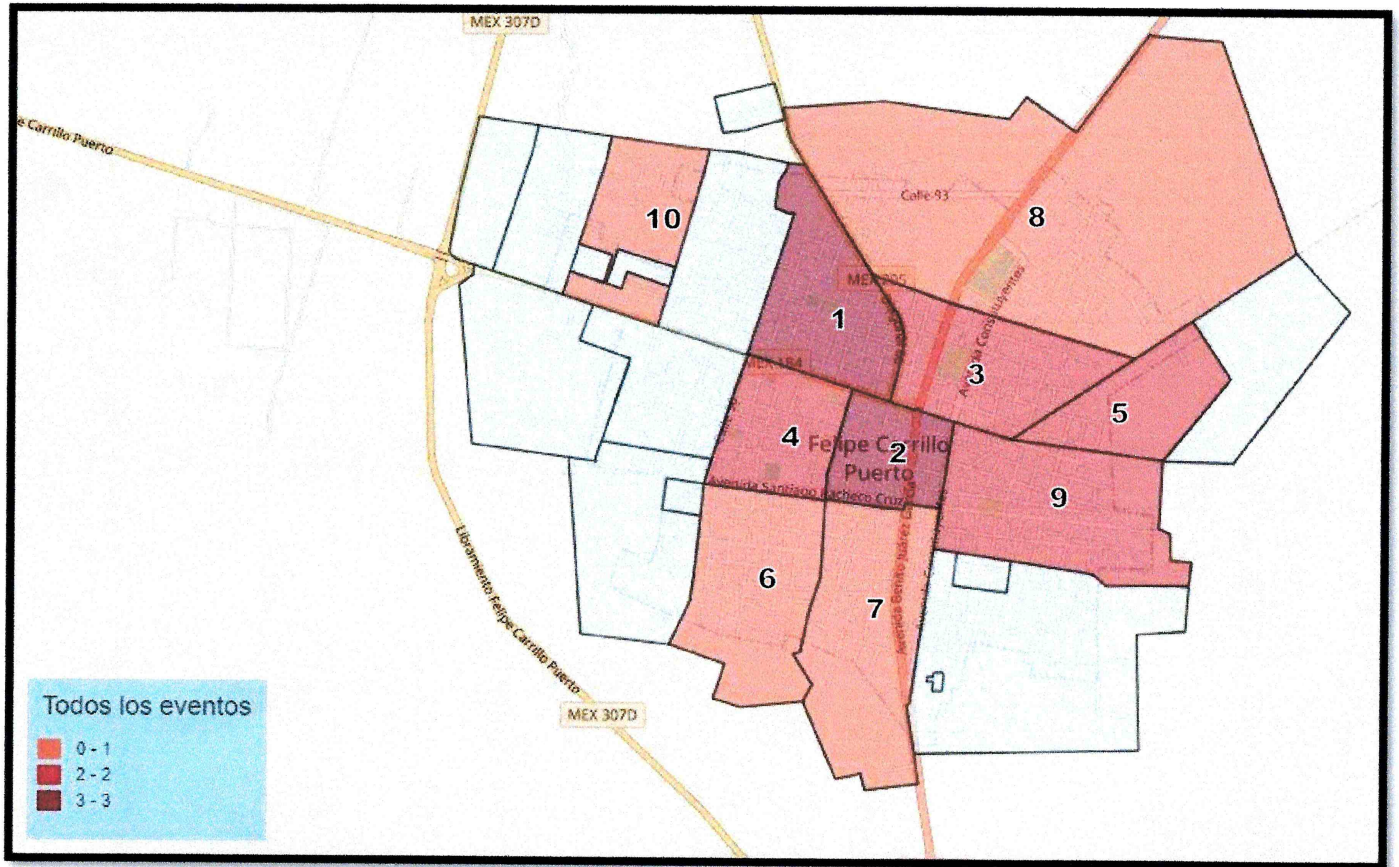

Felipe Carrillo Puerto, Quintana Roo

Colonias con mayores factores de riesgo e incidencia delictiva en el municipio de Felipe Carrillo Puerto.

Top 20 colonias con mayor incidencia de delitos			
Lugar	Municipio	Colonia	Total eventos
1	Felipe Carrillo Puerto	LEONA VICARIO	3
2	Felipe Carrillo Puerto	CENTRO	3
3	Felipe Carrillo Puerto	JESUS MARTINEZ ROSS	2
4	Felipe Carrillo Puerto	CECILIO CHI	2
5	Felipe Carrillo Puerto	FRANCISCO MAY	2
6	Felipe Carrillo Puerto	JAVIER ROJO GOMEZ	1
7	Felipe Carrillo Puerto	JUAN BAUTISTA VEGA	1
8	Felipe Carrillo Puerto	EMILIANO ZAPATA	1
9	Felipe Carrillo Puerto	PLAN DE AYUTLA	1
10	Felipe Carrillo Puerto	VIVAH	0
11	Felipe Carrillo Puerto	CONSTITUYENTES	0
12	Felipe Carrillo Puerto	RAFAEL E MELGAR	0
13	Felipe Carrillo Puerto	VILLAS DEL SOL (COL CONSTITUYENTES)	0
14	Felipe Carrillo Puerto	NUEVA CREACION	0
15	Felipe Carrillo Puerto	LAZARO CARDENAS	0
16	Felipe Carrillo Puerto	FOVISSSTE	0
17	Felipe Carrillo Puerto	ALTAMIRANO	0
18	Felipe Carrillo Puerto	AMPLIACION LAZARO CARDENAS	0
19	Felipe Carrillo Puerto	PLAN DE GUADALUPE	0
20	Felipe Carrillo Puerto	INFONAVIT	0

Calle 1 de mayo s/n con Tomas Aznar Barbachano

Colonia Proterritorio, C.P. 77086

Chetumal, Quintana Roo, México

SESESP
SECRETARIADO EJECUTIVO
DEL SISTEMA ESTATAL
DE SEGURIDAD
PUBLICA

CEPSQROO
CENTRO ESTATAL DE
PREVENCIÓN SOCIAL DEL
DELITO Y PARTICIPACIÓN
CIUDADANA

Felipe Carrillo Puerto, Quintana Roo

Calle 1 de mayo s/n con Tomas Aznar Barbachano
Colonia Proterritorio, C.P. 77086
Chetumal, Quintana Roo, México