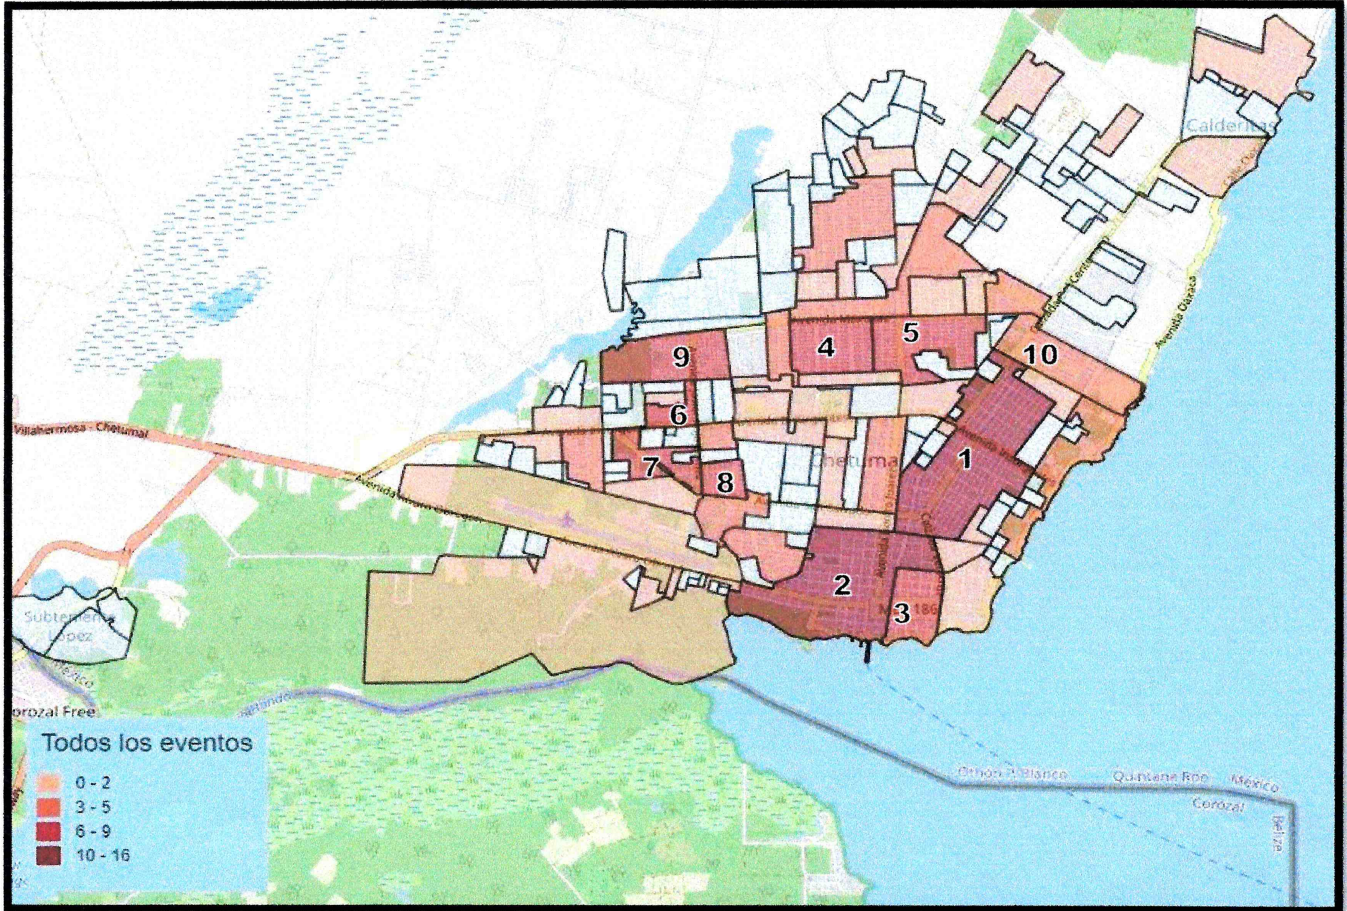

Chetumal, Othón P. Blanco

Calle 1 de mayo s/n con Tomas Aznar Barbachano
Colonia Proterritorio, C.P. 77086
Chetumal, Quintana Roo, México

SESESP
SECRETARIADO EJECUTIVO
DEL SISTEMA ESTATAL
DE SEGURIDAD
PÚBLICA

CEPSQROO
CENTRO ESTATAL DE
PREVENCIÓN SOCIAL DEL
DELITO Y PARTICIPACIÓN
CIUDADANA